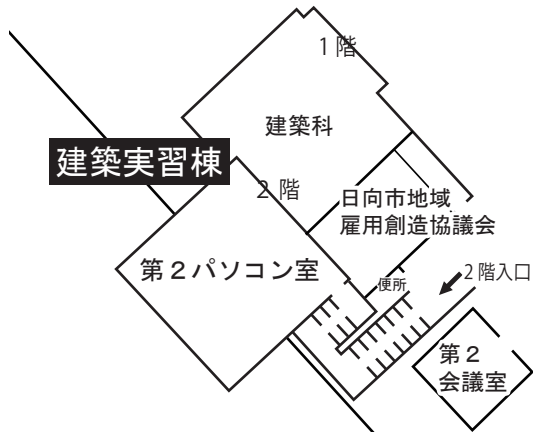

総合実習棟2階インキュベーション「夢プラザ」

南側出入口
(塩見川・たいえい橋側)

駐輪場

日向地区中小企業技能センター
施設内マップ