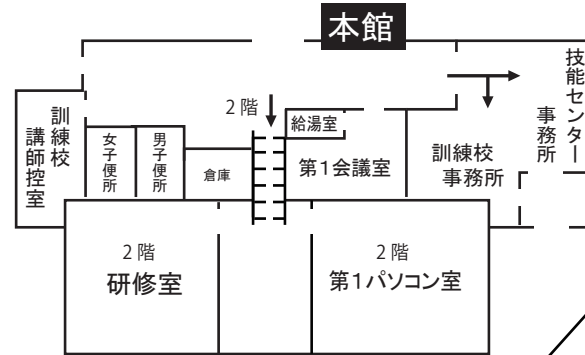

総合実習棟2階インキュベーション「夢プラザ」

南側出入口
(塩見川・たいえい橋側)

駐輪場

日向地区中小企業技能センター
施設内マップ